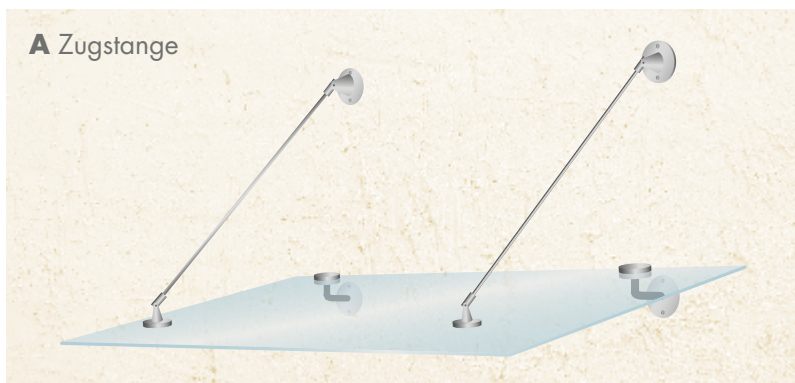

B Kragarm

ertex Sicherheitsglas-Vordach

der lichtdurchlässige Witterungsschutz

Wir empfehlen bewegliche
Tellerhalter mit Mindest-
durchmesser 60 mm

Optisch und sachlich für Ihre Bauaufgabe und Erwartung individuell gestaltbarer Witterungsschutz.
Nur aus ertex Verbund-Sicherheitsglas (VSG) mit reduzierten Befestigungen aus Edelstahl.

A Zugstange