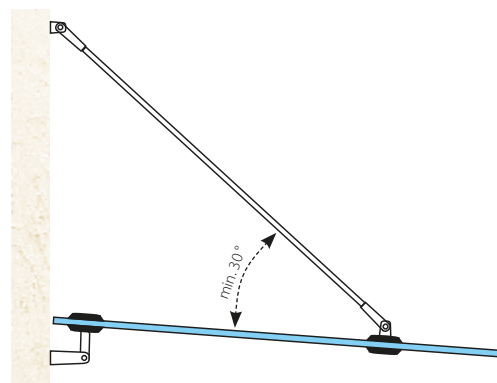

ertex Sicherheitsglas-Vordach

der lichtdurchlässige Witterungsschutz

Wir empfehlen bewegliche
Tellerhalter mit Mindest-
durchmesser 60 mm

Optisch und sachlich für Ihre Bauaufgabe und Erwartung individuell gestaltbarer Witterungsschutz.
Nur aus ertex Verbund-Sicherheitsglas (VSG) mit reduzierten Befestigungen aus Edelstahl.

A Zugstange