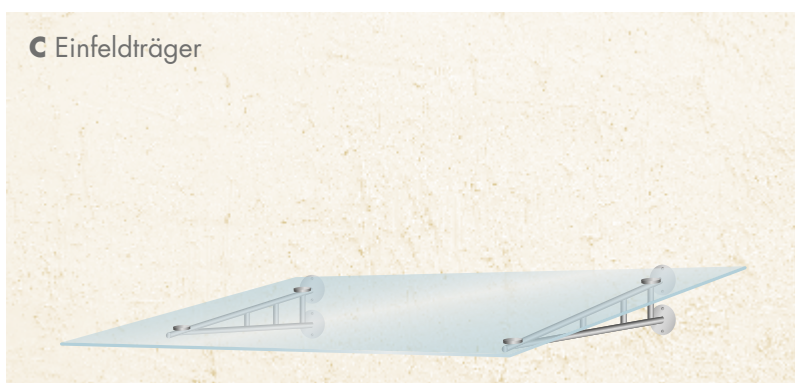

ertex Sicherheitsglas-Vordach

der lichtdurchlässige Witterungsschutz

Wir empfehlen bewegliche
Tellerhalter mit Mindest-
durchmesser 60 mm

Optisch und sachlich für Ihre Bauaufgabe und Erwartung individuell gestaltbarer Witterungsschutz.
Nur aus ertex Verbund-Sicherheitsglas (VSG) mit reduzierten Befestigungen aus Edelstahl.