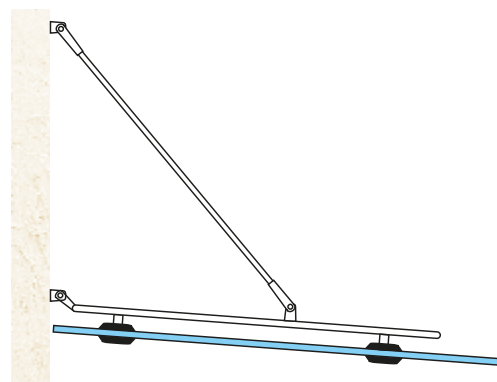

ertex Sicherheitsglas-Vordach

der lichtdurchlässige Witterungsschutz

Wir empfehlen bewegliche
Tellerhalter mit Mindest-
durchmesser 60 mm

Optisch und sachlich für Ihre Bauaufgabe und Erwartung individuell gestaltbarer Witterungsschutz.
Nur aus ertex Verbund-Sicherheitsglas (VSG) mit reduzierten Befestigungen aus Edelstahl.