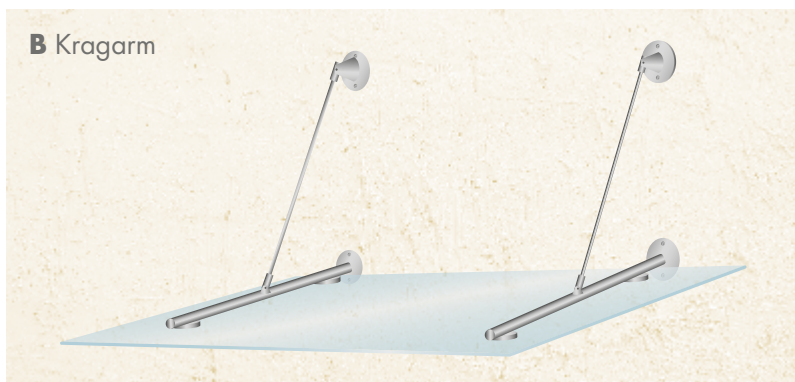

ertex Sicherheitsglas-Vordach

der lichtdurchlässige Witterungsschutz

Wir empfehlen bewegliche
Tellerhalter mit Mindest-
durchmesser 60 mm

Optisch und sachlich für Ihre Bauaufgabe und Erwartung individuell gestaltbarer Witterungsschutz.
Nur aus ertex Verbund-Sicherheitsglas (VSG) mit reduzierten Befestigungen aus Edelstahl.