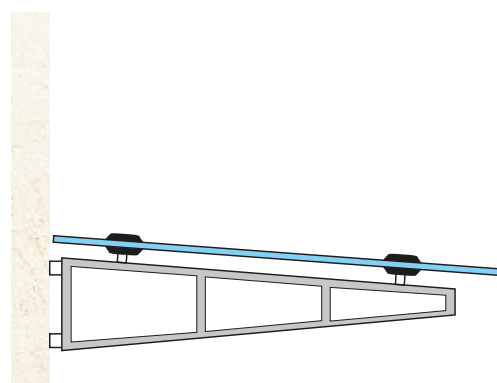

ertex Sicherheitsglas-Vordach

der lichtdurchlässige Witterungsschutz

Wir empfehlen bewegliche
Tellerhalter mit Mindest-
durchmesser 60 mm

Optisch und sachlich für Ihre Bauaufgabe und Erwartung individuell gestaltbarer Witterungsschutz.
Nur aus ertex Verbund-Sicherheitsglas (VSG) mit reduzierten Befestigungen aus Edelstahl.