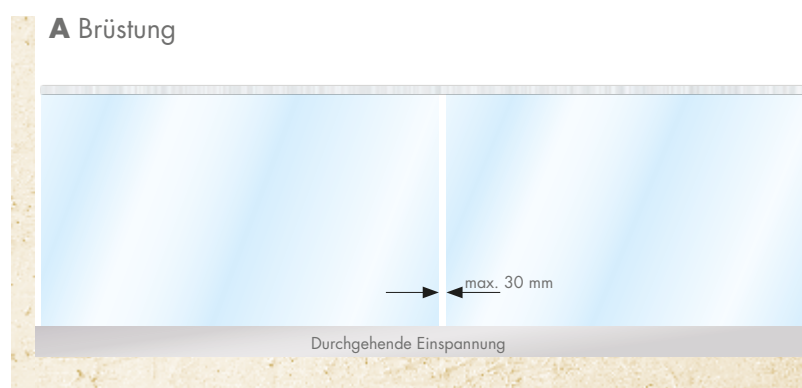

## ertex VERBUND-SICHERHEITSGLAS

nach den anerkannten Regeln der Technik  
für die Errichtung von Absturzsicherungen.

Mit Sicherheit gebaut

**EGGER**  
GLAS

ERTL GLAS UNTERNEHMENSGRUPPE

## die Absturzsicherung mit Durchblick

Ungeschützte Glaskanten bei Verbund-Sicherheitsglas empfehlen wir nicht!

Optisch und sachlich für Ihre Bauaufgabe und Erwartung individuell gestaltbare Absturzsicherung. Stützenfrei, mit ertex Verbund-Sicherheitsglas (VSG) in Fußprofilen am Boden eingespannt, oder als Ausfachung zwischen Edelstahl-Profilen mit lastverteilendem Handlauf.