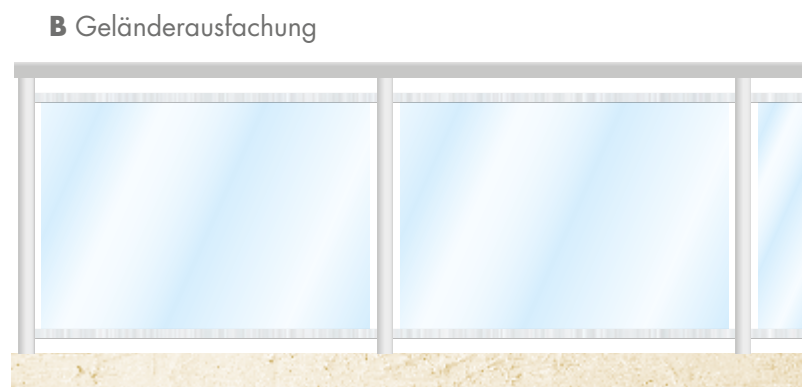

## ertex VERBUND-SICHERHEITSGLAS

nach den anerkannten Regeln der Technik  
für die Errichtung von Absturzsicherungen.

Mit Sicherheit gebaut

**EGGER**  
GLAS

ERTL GLAS UNTERNEHMENSGRUPPE

# ertex Sicherheitsglas-Geländer

## die Absturzsicherung mit Durchblick

Ungeschützte Glaskanten bei Verbund-Sicherheitsglas empfehlen wir nicht!

Optisch und sachlich für Ihre Bauaufgabe und Erwartung individuell gestaltbare Absturzsicherung. Stützenfrei, mit ertex Verbund-Sicherheitsglas (VSG) in Fußprofilen am Boden eingespannt, oder als Ausfachung zwischen Edelstahl-Profilen mit lastverteilendem Handlauf.